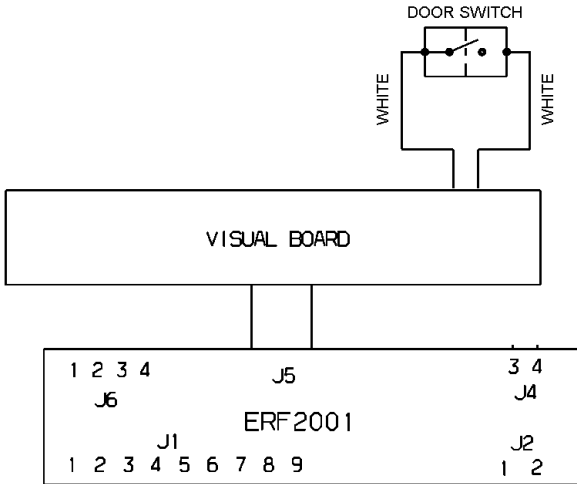

J4

J2

1 2

P0000300001440

ERF2001

Leistungselektronik

Blue	Blau
Visual Board	Benutzerschnittstelle (anzeige)
Door switch	Türschalter

P0000300001442

Door switch
ERF2001
Visual Board

Türschalter
Leistungselektronik
Benutzerschnittstelle (anzeige)

White

Weiss